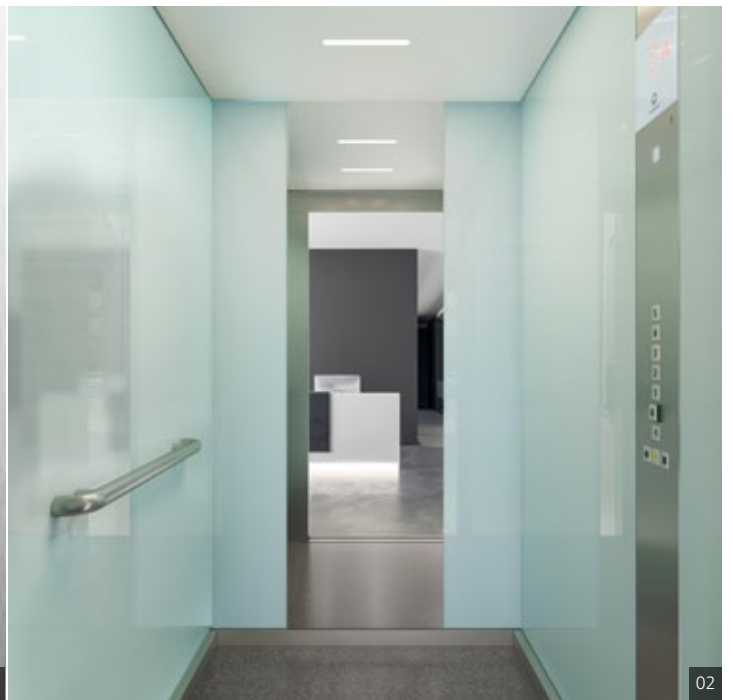

✓ I vantaggi in sintesi

- 01 Bottoniere con contrasti elevati e pulsanti tattili.
- 02 Specchio alto sulla parete posteriore.
- 03 Corrimano laterale per ulteriore stabilità e sicurezza.
- 04 Annunci vocali per l'orientamento di tutti.