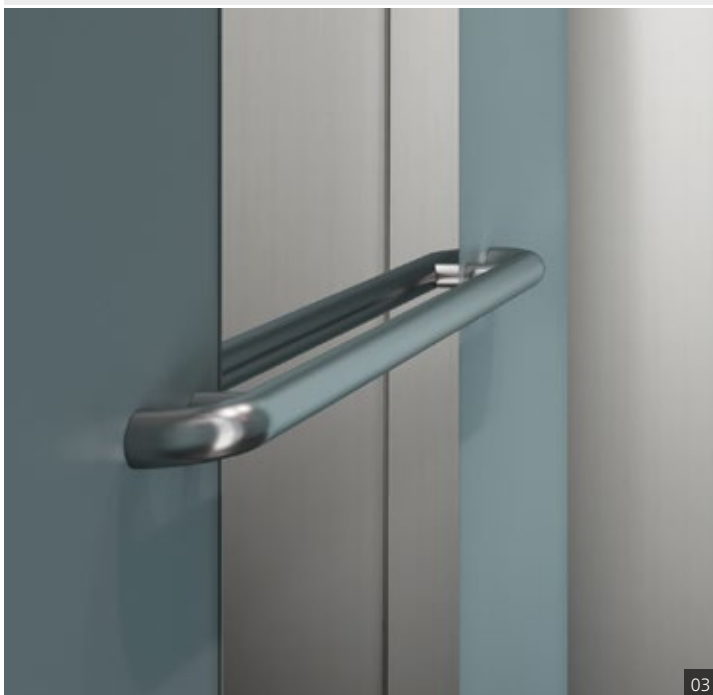

✓ Vos avantages d'un seul coup d'œil

- 01 Tableaux de commande en cabine à contraste renforcé et à boutons-poussoirs tactiles.
- 02 Miroir toute hauteur sur la cloison arrière.
- 03 Main courante latérale pour une stabilité et une sécurité accrues.
- 04 Annonces vocales pour permettre à tout le monde de mieux s'orienter.