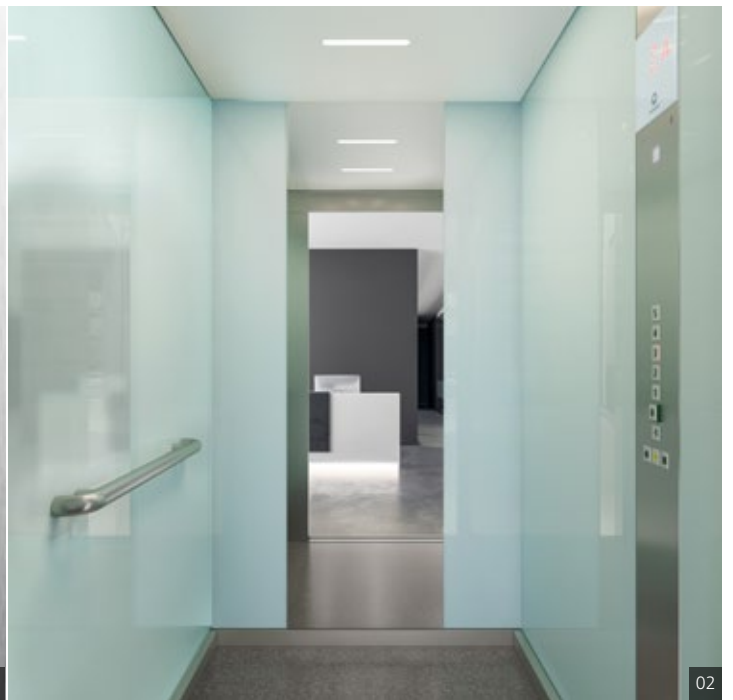

✓ Vos avantages d'un seul coup d'œil

- 01 Tableaux de commande en cabine à contraste renforcé et à boutons-poussoirs tactiles.
- 02 Miroir toute hauteur sur la cloison arrière.
- 03 Main courante latérale pour une stabilité et une sécurité accrues.
- 04 Annonces vocales pour permettre à tout le monde de mieux s'orienter.