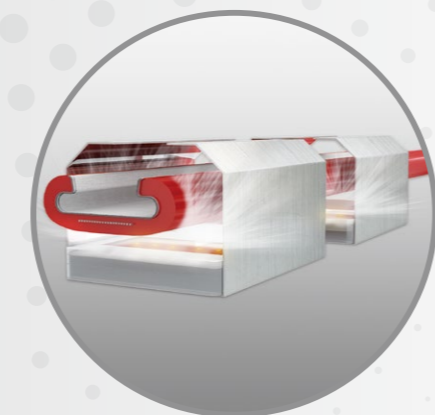

Mesure sanitaire de pointe pour les usagers

3 Ultra UV PRO

Désinfection haute performance

Désinfection haute performance

La lumière UVC est invisible. La lumière rouge dans les images de cette publication sert d'indicateur de fonctionnement.