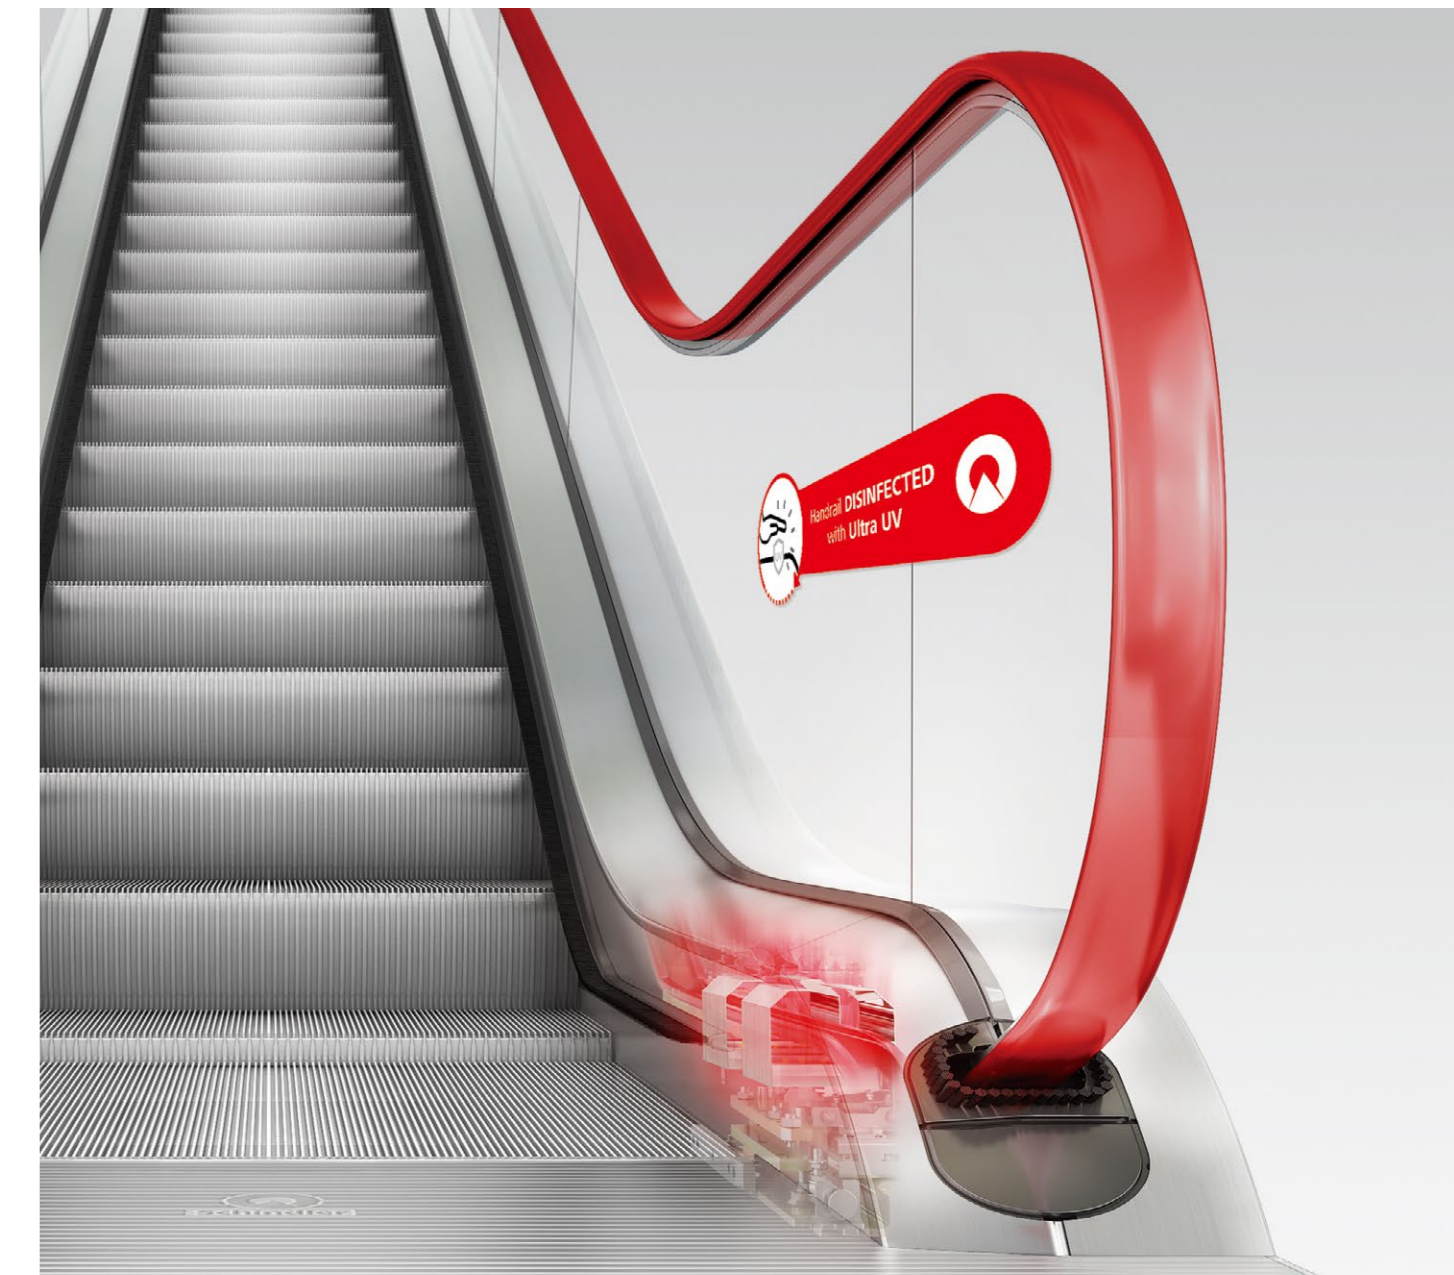

Escaliers Mécaniques et trottoirs roulants

Désinfection des mains courantes

We Elevate

Schindler