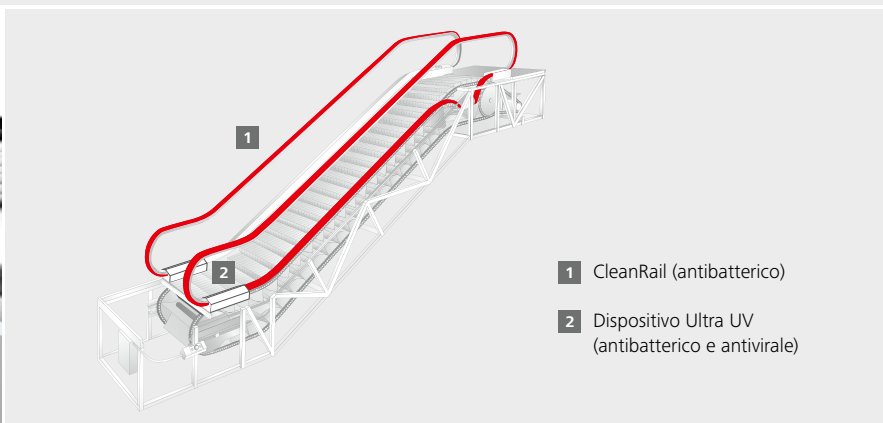

### I vantaggi della conversione

I corrimani di scale mobili e marciapiedi mobili sono tra le fonti di infezione più comuni all'interno degli spazi pubblici. I batteri possono trasmettersi alle persone tramite il contatto con il corrimano e metterne a rischio la salute. Tuttavia, l'utilizzo del corrimano sulle scale mobili e i marciapiedi mobili è essenziale per un appoggio sicuro e per evitare incidenti. La conversione con il nostro corrimano antibatterico CleanRail offre ai passeggeri una maggiore igiene durante l'utilizzo delle scale mobili e dei marciapiedi mobili.

visibile «CleanRail» sul corrimano, presente ogni 60 cm, suggerisce la sua funzione antibatterica e trasmette così una sensazione di sicurezza e igiene. In questo modo i passeggeri non hanno paura di toccare il corrimano, e ciò consente un utilizzo sicuro e confortevole.