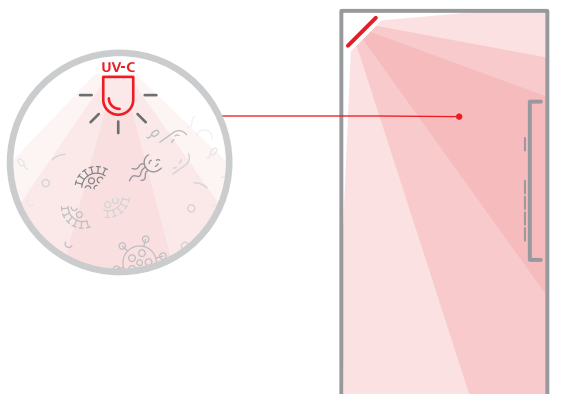

UV CleanCar Pro sfrutta le proprietà della luce ultravioletta UV-C, la cui efficacia è da anni in uso nel campo della disinfezione sanitaria.