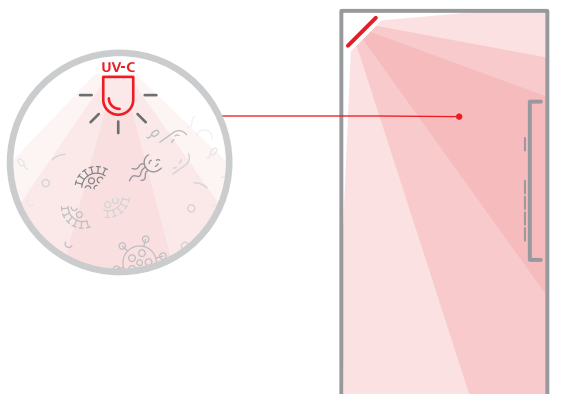

UV CleanCar sfrutta le proprietà della luce ultravioletta UV-C, la cui efficacia è da anni in uso nel campo della disinfezione sanitaria.