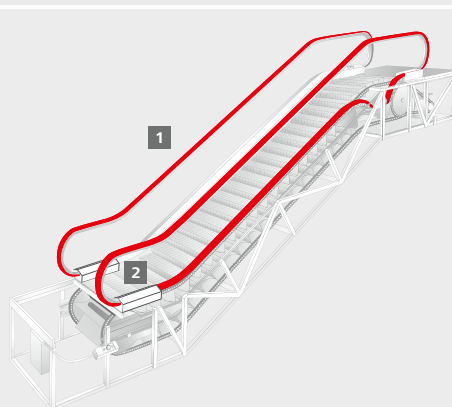

1 CleanRail (antibactérien)

2 L'appareil Ultra UV (antibactérien et antiviral)

Pourquoi la transformation est recommandée

Les mains courantes des escaliers mécaniques et trottoirs roulants sont parmi les sources d'infection les plus fréquentes dans les espaces publics. Les bactéries peuvent être transmises par contact avec la main courante et mettre en danger notre santé. Toutefois, l'utilisation de celle-ci est essentielle pour garantir la sécurité des utilisateurs et pour prévenir les accidents. La pose de notre main courante antibactérienne CleanRail permet de garantir à vos passagers un niveau d'hygiène élevé lorsqu'ils empruntent l'escalier mécanique ou le trottoir roulant.