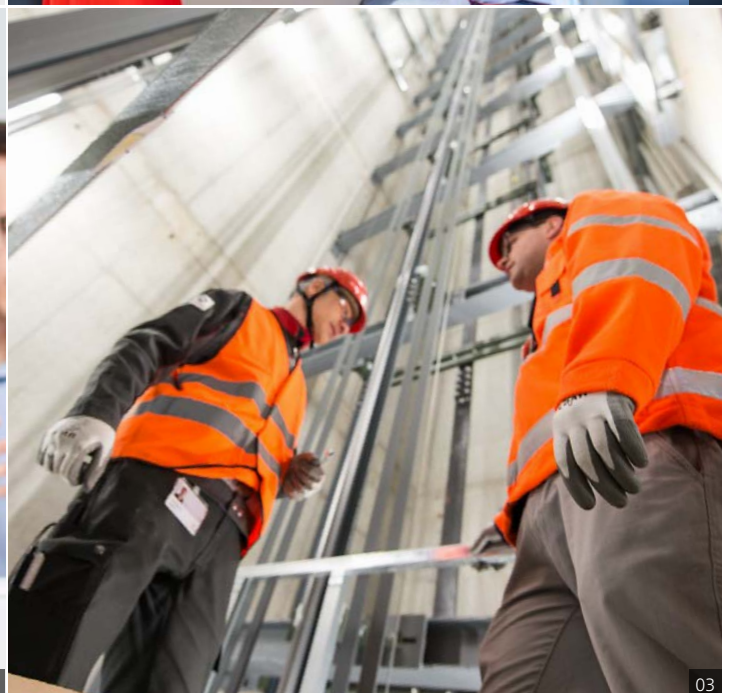

01

✓ Vos avantages d'un seul coup d'œil

1. 01 Notre direction des travaux professionnelle garantit la réussite de votre projet de modernisation d'ascenseur.
2. 02 Nous prenons en charge la sélection, la coordination et le suivi des sous-traitants.
3. 03 Nous assurons le suivi des travaux pour une meilleure qualité et une durée optimisée.
4. 04 Vous disposez d'un interlocuteur compétent pour toutes vos opérations.

02

04

03