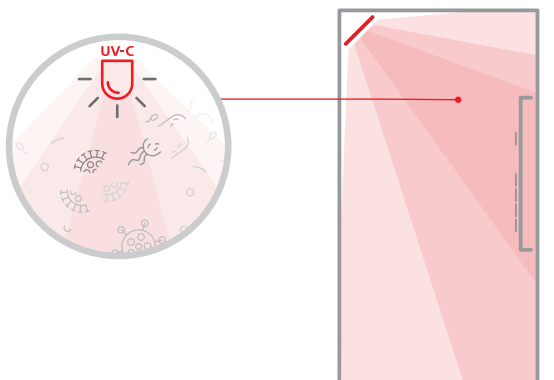

UV CleanCar Pro macht sich die keimreduzierenden Eigenschaften des UV-C-Licht zunutze, dessen Wirksamkeit seit Jahren im Bereich der hygienischen Entkeimung genutzt wird.