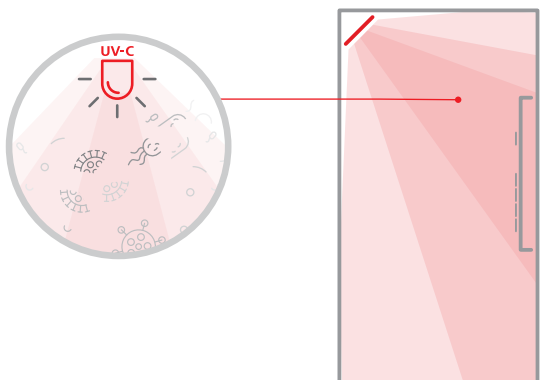

UV CleanCar Pro macht sich die keimreduzierenden Eigenschaften des UV-C-Licht zunutze, dessen Wirksamkeit seit Jahren im Bereich der hygienischen Entkeimung genutzt wird.