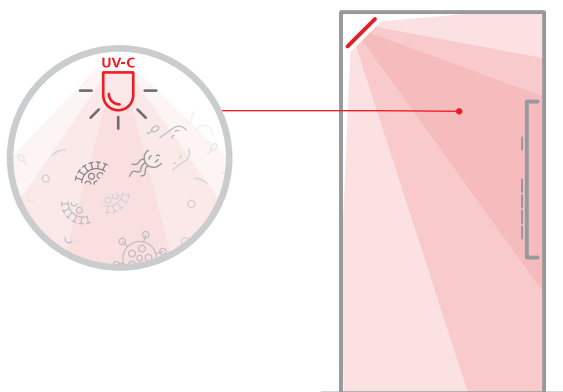

UV CleanCar macht sich die keimreduzierenden Eigenschaften des UV-C-Licht zunutze, dessen Wirksamkeit seit Jahren im Bereich der hygienischen Entkeimung genutzt wird.