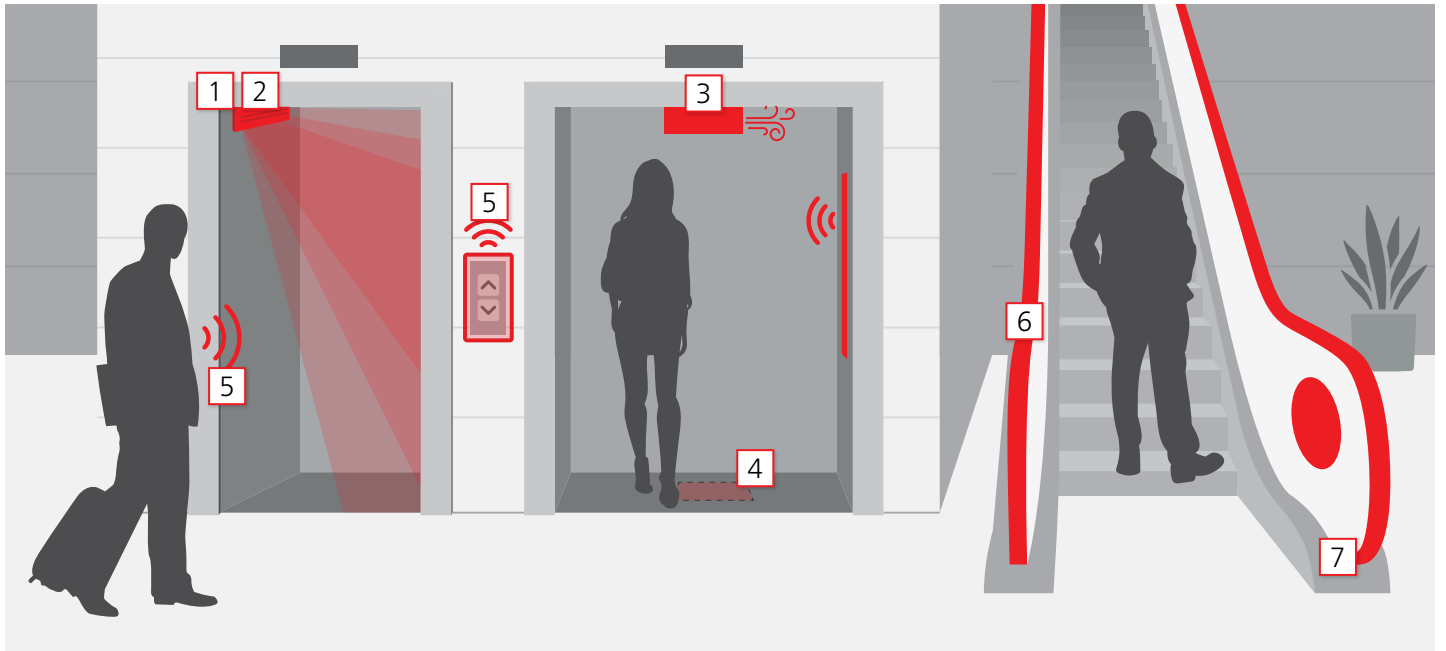

Schindler CleanMobility

Für eine sichere und hygienische Fahrt in Aufzügen und auf Fahrtreppen/Fahrsteigen.

1 UV CleanCar

Die wirksamste Lösung zur hygienischen Reinigung der meistberührten Oberflächen im Aufzug.

2 UV CleanCar Pro

Die wirksamste Lösung zur hygienischen Reinigung der meistberührten Oberflächen in Aufzügen an hoch frequentierten Orten.

3 UV CleanAir

Die ideale Lösung, um die Luft in der Aufzugskabine zu desinfizieren.

4 CleanSpace

Individuelle Anpassung der Aufzugssteuerung, um die Anzahl der Personen in der Kabine zu reduzieren.

5 Ahead ElevateMe

Einfache Lösung, mit welcher der Aufzug ohne Berührung der Tableaus mittels App gerufen werden kann.

6 CleanRail

Einbau eines antibakteriellen Handlaufs, welcher verhindert, dass Bakterien auf den Handlauf gelangen und sich dort vermehren.

7 UV CleanTouch

Die Technologie mit UV-C-Strahlung desinfiziert Handläufe von Fahrtreppen in Sekunden.