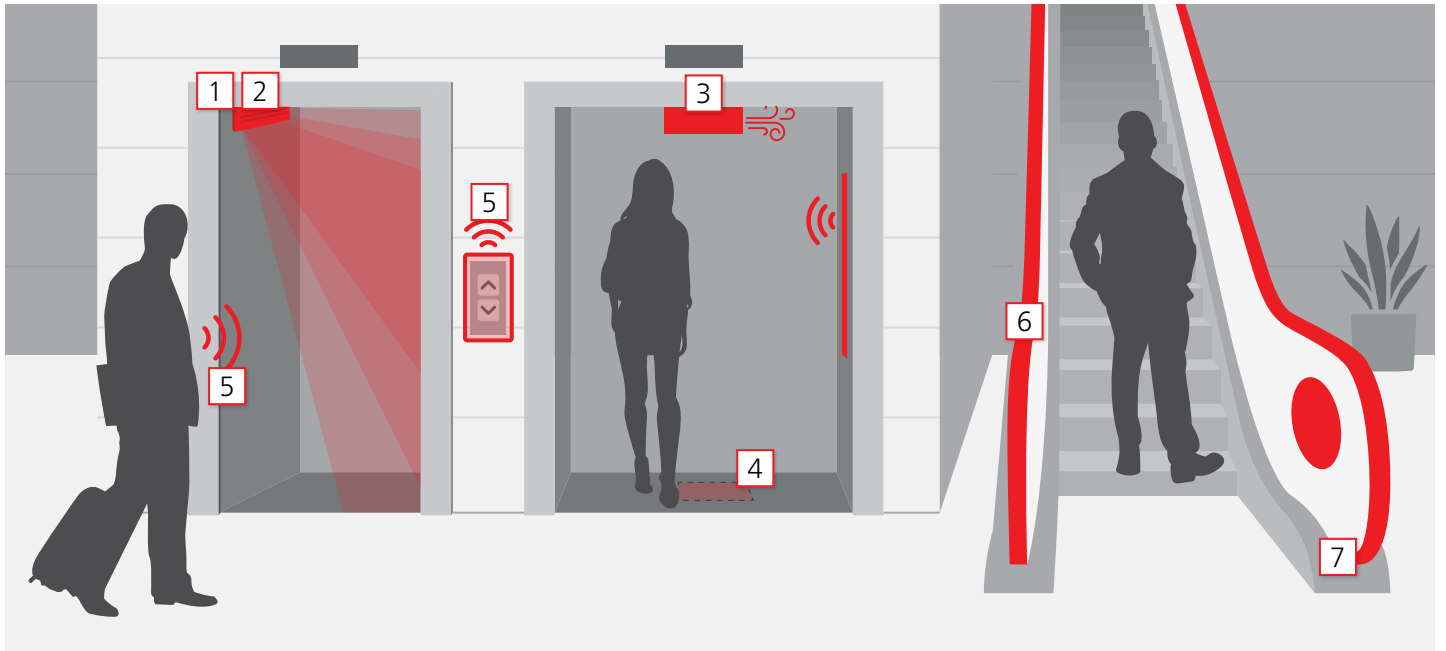

# Schindler CleanMobility

Für eine sichere und hygienische Fahrt in Aufzügen und auf Fahrtreppen/Fahrsteigen.

## 1 UV CleanCar

Die wirksamste Lösung zur hygienischen Reinigung der meistberührten Oberflächen im Aufzug.

## 2 UV CleanCar Pro

Die wirksamste Lösung zur hygienischen Reinigung der meistberührten Oberflächen in Aufzügen an hoch frequentierten Orten.