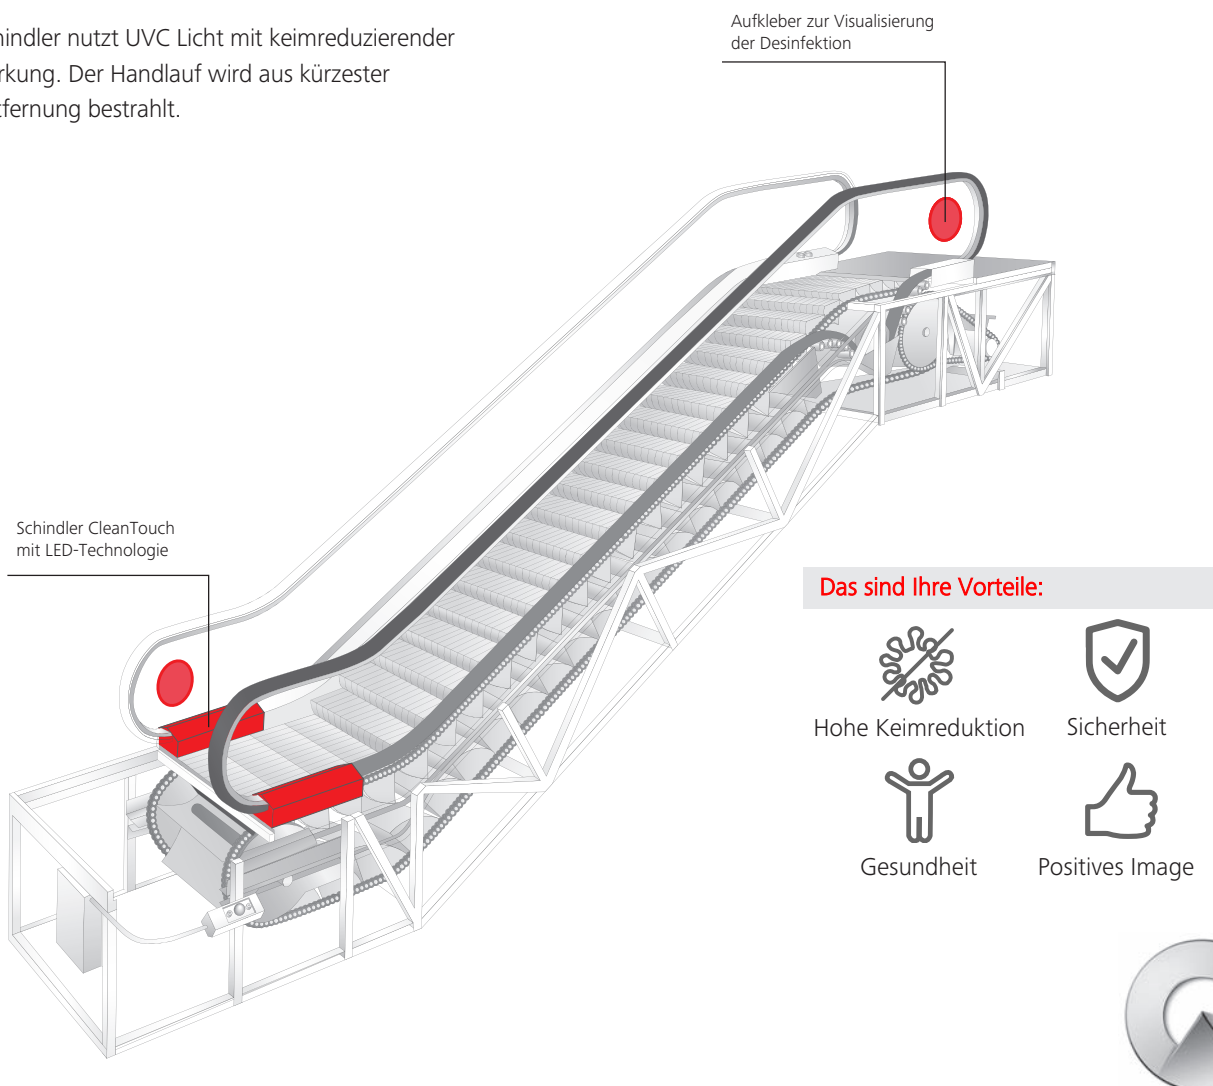

Schindler CleanTouch

Handlaufdesinfektion nachrüsten

Herausforderung

Aus Sicherheitsgründen müssen die Fahrgäste den Handlauf nutzen, jedoch sind Handläufe eine der häufigsten Infektionsquellen im öffentlichen Bereich. Der Kontakt mit Keimen, einschliesslich schädlicher Bakterien oder Viren auf den Handläufen, stellt eine Gefahr für die menschliche Gesundheit dar.

Lösung

Schindler hat ein Ultra UV-Gerät mit LED-Technologie entwickelt, um schädliche Bakterien und Viren auf den Handläufen der Fahrtreppen und Fahrsteigen zu reduzieren und somit die Verbreitung von Keimen zu verhindern. Dabei setzen wir nicht auf temporäre chemische Massnahmen, die regelmässig zu erneuern wären, sondern auf eine nachhaltige und umweltfreundliche Lösung.

Schindler nutzt UVC Licht mit keimreduzierender Wirkung. Der Handlauf wird aus kürzester Entfernung bestrahlt.

Die Schindler Handlaufdesinfektion wird im Bereich der Rückführung des Handlaufs an einer nicht sichtbaren Stelle durchgeführt. Der Handlauf wird automatisch und permanent desinfiziert, wodurch die Benutzung hygienischer ist.

Unsere nachhaltige und umweltfreundliche Lösung bietet den Fahrgästen eine hygienische Handlauffläche ohne chemische Rückstände. Zwei gut sichtbar angebrachte Aufkleber visualisieren die Desinfektion des Handlaufs. So kann den Fahrgästen die Berührungangst vor dem Handlauf genommen werden, denn eine sichere und hygienische Nutzung der Fahrtreppe oder des Fahrsteigs ist gewährleistet.