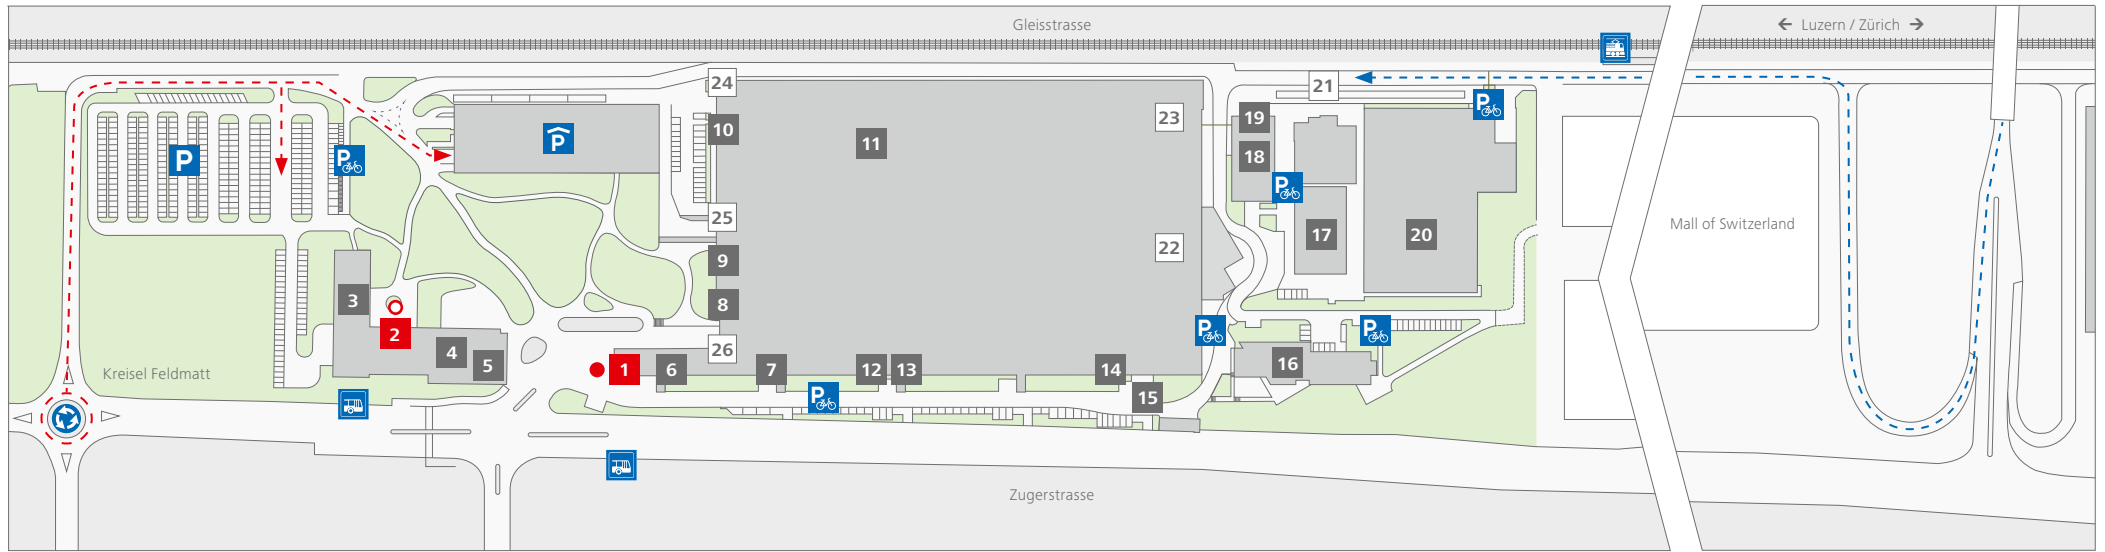

# Anreise Schindler City

Bitte melden Sie sich beim entsprechenden Empfang an. (gültig ab September 2020)

--- Anfahrt Auto via Kreiseldamm

--- Anfahrt LKW via Gleisstrasse

Kreiseldamm

Parkplätze

Zweiradparkplätze

Parkhaus

S-Bahnstation «Buchrain»

Busstation «Schindler»

1 Empfang Schindler Aufzüge AG

2 Empfang Schindler Management AG & Schindler City Center

3 Schindler Management AG

4 Schindler City Center

5 Personalrestaurant/Cafeteria

## Auto

Von Zürich Flughafen (63 km), Zürich (57 km),  
Bern (115 km), Basel (103 km), Genf (280 km):

- Autobahn A14 Zürich – Luzern
- Ausfahrt «Buchrain»
- Fahrt nach «Ebikon/Dierikon» durch den Tunnel
- Ab Tunnelende bei der Kreuzung rechts abbiegen Richtung «Ebikon/Luzern»
- Beim Kreiseldamm erste Ausfahrt rechts nehmen
- Dem Strassenverlauf bis zum Parkplatz oder Parkhaus auf dem Schindler-Areal folgen

## LKW

Von Zürich Flughafen (63 km), Zürich (57 km),  
Bern (115 km), Basel (103 km), Genf (280 km):

- Autobahn A14 Zürich – Luzern
- Ausfahrt «Buchrain»
- Fahrt nach «Ebikon/Dierikon» durch den Tunnel
- Bei Tunnelende rechts auf Mall of Switzerland Areal abbiegen bis zu den Bahngleisen
- Links entlang der Mall of Switzerland und den Bahngleisen (Gleisstrasse) bis zu den LKW Parkplätzen (Nr. 21) fahren
- LKW auf dem vorgesehenen Parkplatz abstellen und sich bei der Registration (Nr. 22) melden